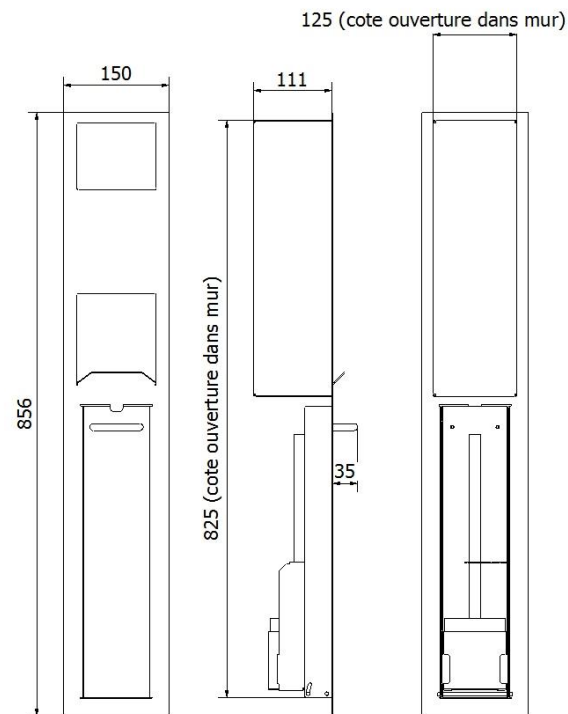

www.wici-concept.com

Dérouleur de papier toilette encastré pour WC suspendu

Réserve de papier toilette (3 ou 4 rouleaux) encastrée pour WC suspendu

Rangement encastré pour WC suspendu

Balai brosse encastré pour WC suspendu

Poubelle encastrée pour WC suspendu

Combiné balai brosse encastré + réserve de papier toilette (3 ou 4 rouleaux) encastrée pour WC suspendu

Gamme complète d'accessoires encastrés pour WC suspendus : balai-brosse, dérouleur de papier hygiénique, réserve de rouleaux de papier, poubelle, rangement, combiné double fonction, combo packs ...