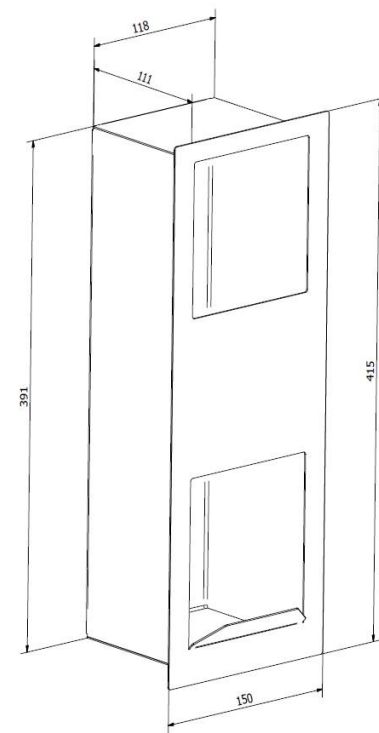

Accessoires encastrés pour WC suspendus

Balai-brosse, dérouleur de papier hygiénique, réserve de rouleaux de papier, poubelle, rangement, combiné double fonction, combo packs ...

Réalisation française
Matière : acier inoxydable

www.wici-concept.com

Dérouleur de papier toilette encastré pour WC suspendu

Réserve de papier toilette (3 ou 4 rouleaux) encastrée pour WC suspendu

Rangement encastré pour WC suspendu

Balai brosse encastré pour WC suspendu

Poubelle encastrée pour WC suspendu

Combiné balai brosse encastré + réserve de papier toilette (3 ou 4 rouleaux) encastrée pour WC suspendu

Gamme complète d'accessoires encastrés pour WC suspendus : balai-brosse, dérouleur de papier hygiénique, réserve de rouleaux de papier, poubelle, rangement, combiné double fonction, combo packs ...