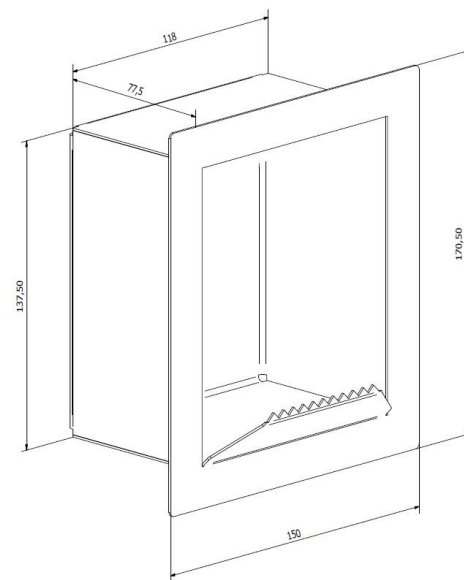

Accessoires encastrés pour WC suspendus

Balai-brosse, dérouleur de papier hygiénique, réserve de rouleaux de papier, poubelle, rangement, combiné double fonction, combo packs ...

Réalisation française
Matière : acier inoxydable

www.wici-concept.com

Dérouleur de papier toilette encastré pour WC suspendu

Réserve de papier toilette (3 ou 4 rouleaux) encastrée pour WC suspendu

Rangement encastré pour WC suspendu

Balai brosse encastré pour WC suspendu

Poubelle encastrée pour WC suspendu

Combiné balai brosse encastré + réserve de papier toilette (3 ou 4 rouleaux) encastrée pour WC suspendu

Gamme complète d'accessoires encastrés pour WC suspendus : balai-brosse, dérouleur de papier hygiénique, réserve de rouleaux de papier, poubelle, rangement, combiné double fonction, combo packs ...